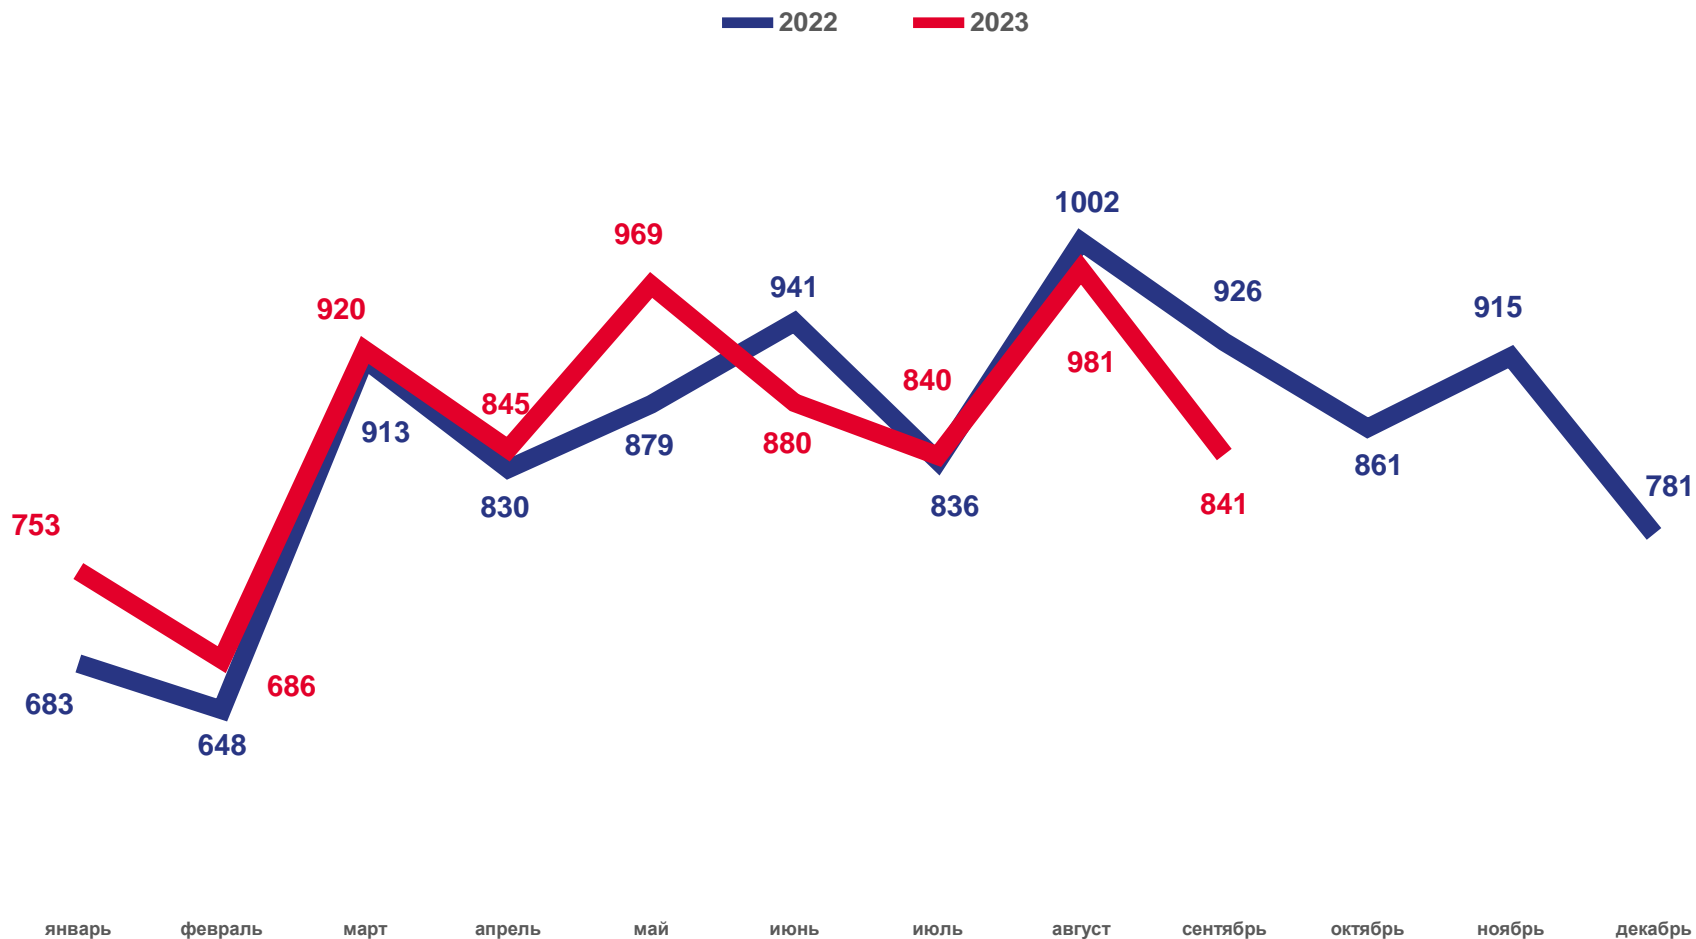

ЧИСЛО ЗАРЕГИСТРИРОВАННЫХ РАЗВОДОВ

Разводимость

за январь- сентябрь 2023 года

7 715 разводов

Число зарегистрированных разводов

5.7‰ в расчете на 1000 человек населения

Коэффициент разводимости

+0.7%

Изменение к январю-сентябрю 2022