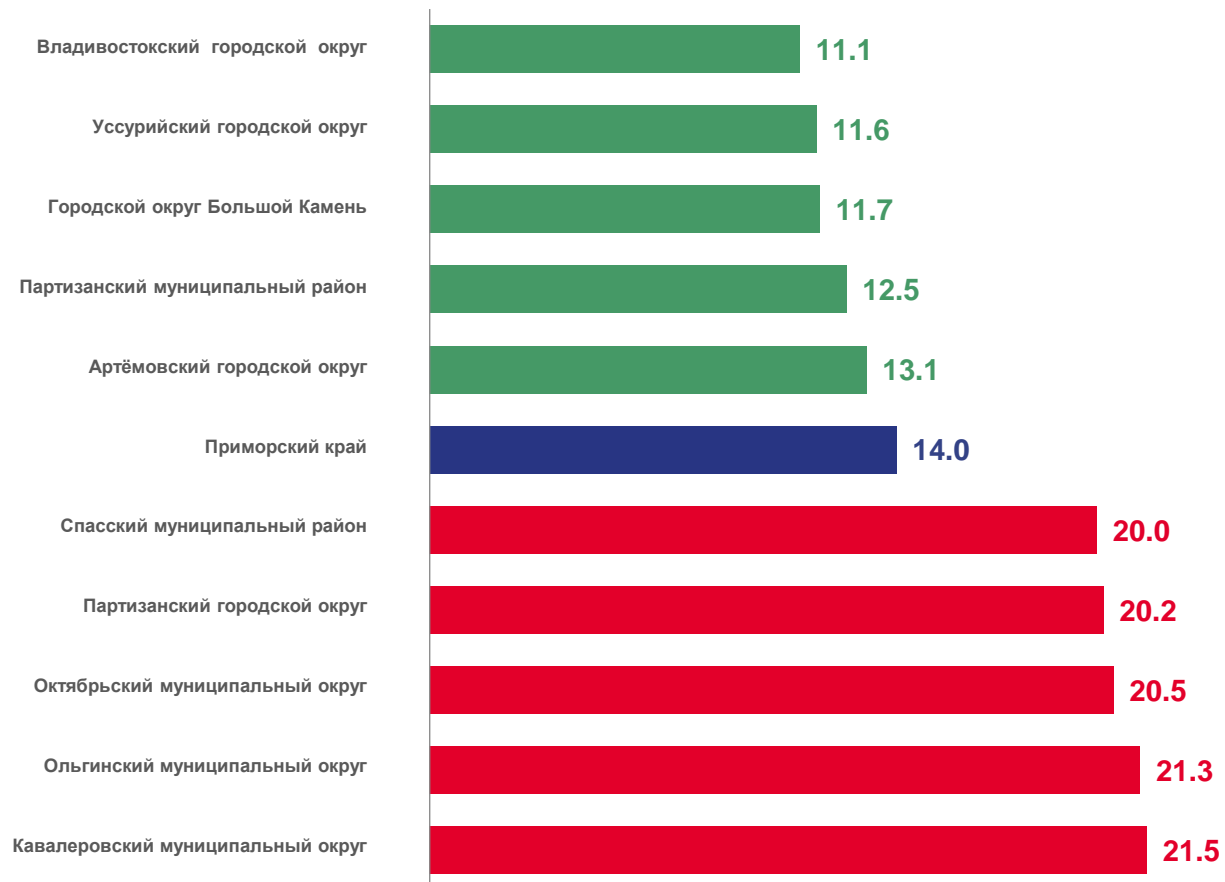

Коэффициент смертности

-11.0%

Изменение к январю-сентябрю 2022

1000 чел.

КОЭФФИЦИЕНТ СМЕРТНОСТИ

НА 1000 ЧЕЛОВЕК НАСЕЛЕНИЯ

Муниципальные округа и районы и городские округа с наибольшими и наименьшими значениями показателя

6

муниципальных округов и районов
и городских округов

значение показателя **меньше**,
чем по краю

28

муниципальных округов и районов
и городских округов

значение показателя **больше**,
чем по краю

ЧИСЛО ЗАРЕГИСТРИРОВАННЫХ БРАКОВ