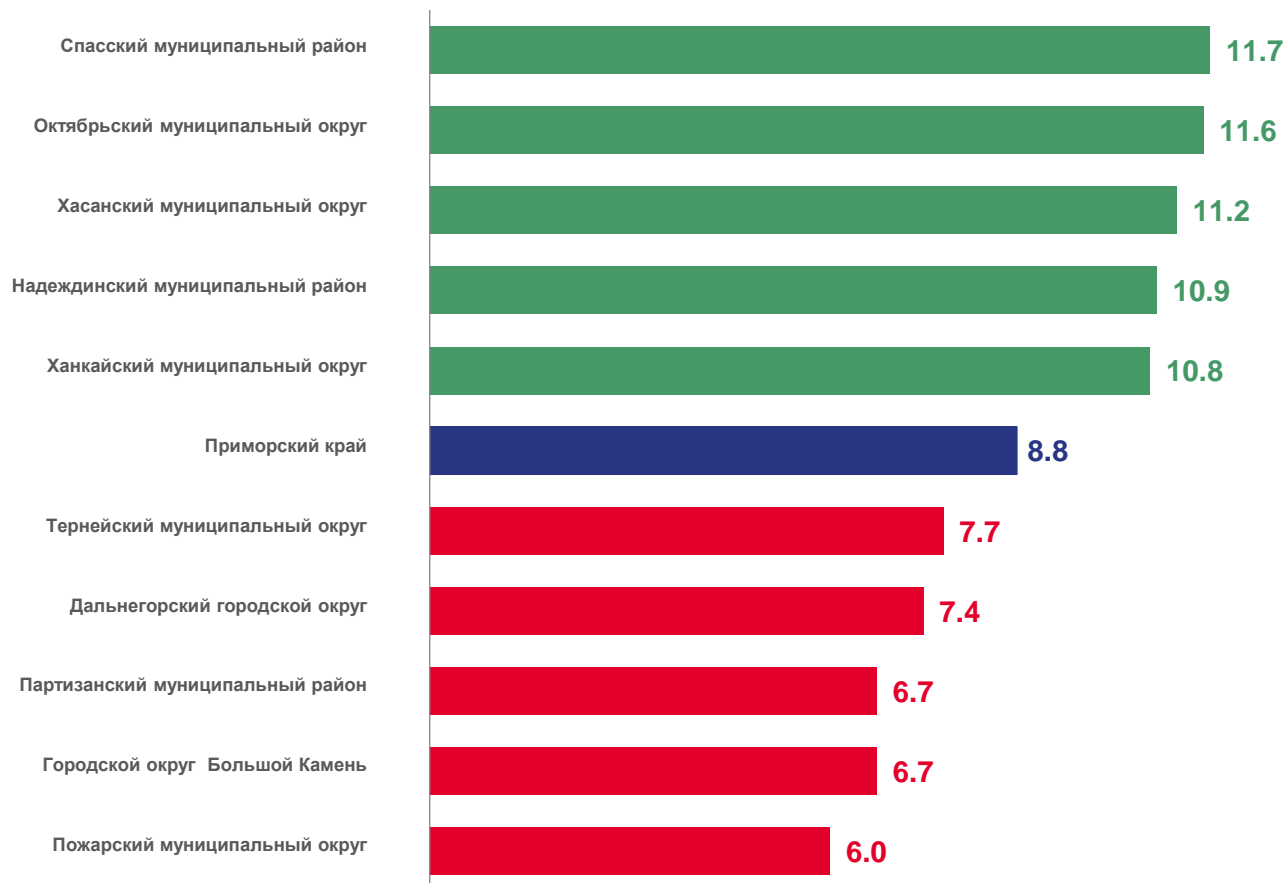

значение показателя **меньше**, чем по краю

28

муниципальных округов и районов и городских округов

значение показателя **больше**, чем по краю

ЧИСЛО ЗАРЕГИСТРИРОВАННЫХ РОДИВШИХСЯ

Рождаемость

за январь-сентябрь 2023 года

11 962 человек

Число зарегистрированных родившихся

8.8‰ в расчете на 1000 человек населения

Коэффициент рождаемости

-2.0%

Изменение к январю-сентябрю 2022

КОЭФФИЦИЕНТ РОЖДАЕМОСТИ

НА 1000 ЧЕЛОВЕК НАСЕЛЕНИЯ

Муниципальные округа и районы и городские округа с наибольшими и наименьшими значениями показателя

23

муниципальных округов и районов
и городских округов

значение показателя **больше**,
чем по краю

11

муниципальных округов и районов
и городских округов