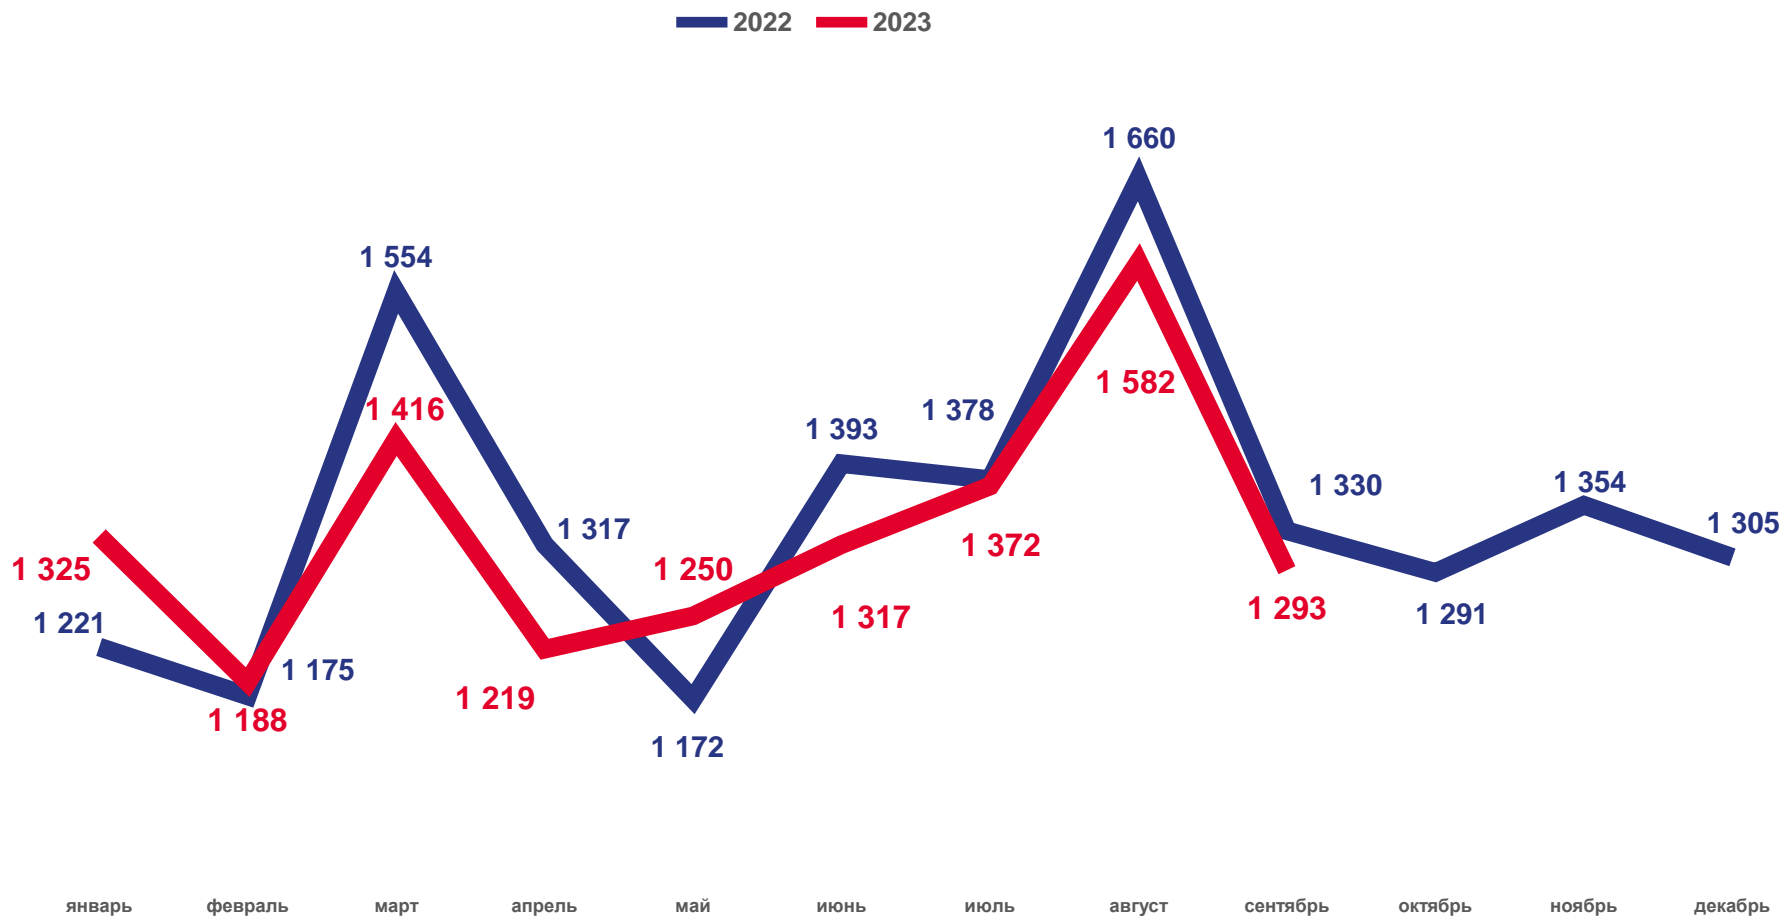

значение показателя **меньше**, чем по краю

28

муниципальных округов и районов и городских округов

значение показателя **больше**, чем по краю

ЧИСЛО ЗАРЕГИСТРИРОВАННЫХ РОДИВШИХСЯ

Рождаемость

за январь-сентябрь 2023 года

11 962 человек

Число зарегистрированных родившихся

8.8‰ в расчете на 1000 человек населения

Коэффициент рождаемости

-2.0%

Изменение к январю-сентябрю 2022

КОЭФФИЦИЕНТ РОЖДАЕМОСТИ

НА 1000 ЧЕЛОВЕК НАСЕЛЕНИЯ

Муниципальные округа и районы и городские округа с наибольшими и наименьшими значениями показателя

23

муниципальных округов и районов
и городских округов

значение показателя **больше**,
чем по краю

11

муниципальных округов и районов
и городских округов

значение показателя **меньше**,
чем по краю

ЧИСЛО ЗАРЕГИСТРИРОВАННЫХ УМЕРШИХ

Смертность

за январь-сентябрь 2023 года

19 024 человек

Число зарегистрированных умерших

14.0% в расчете на 1000 человек населения