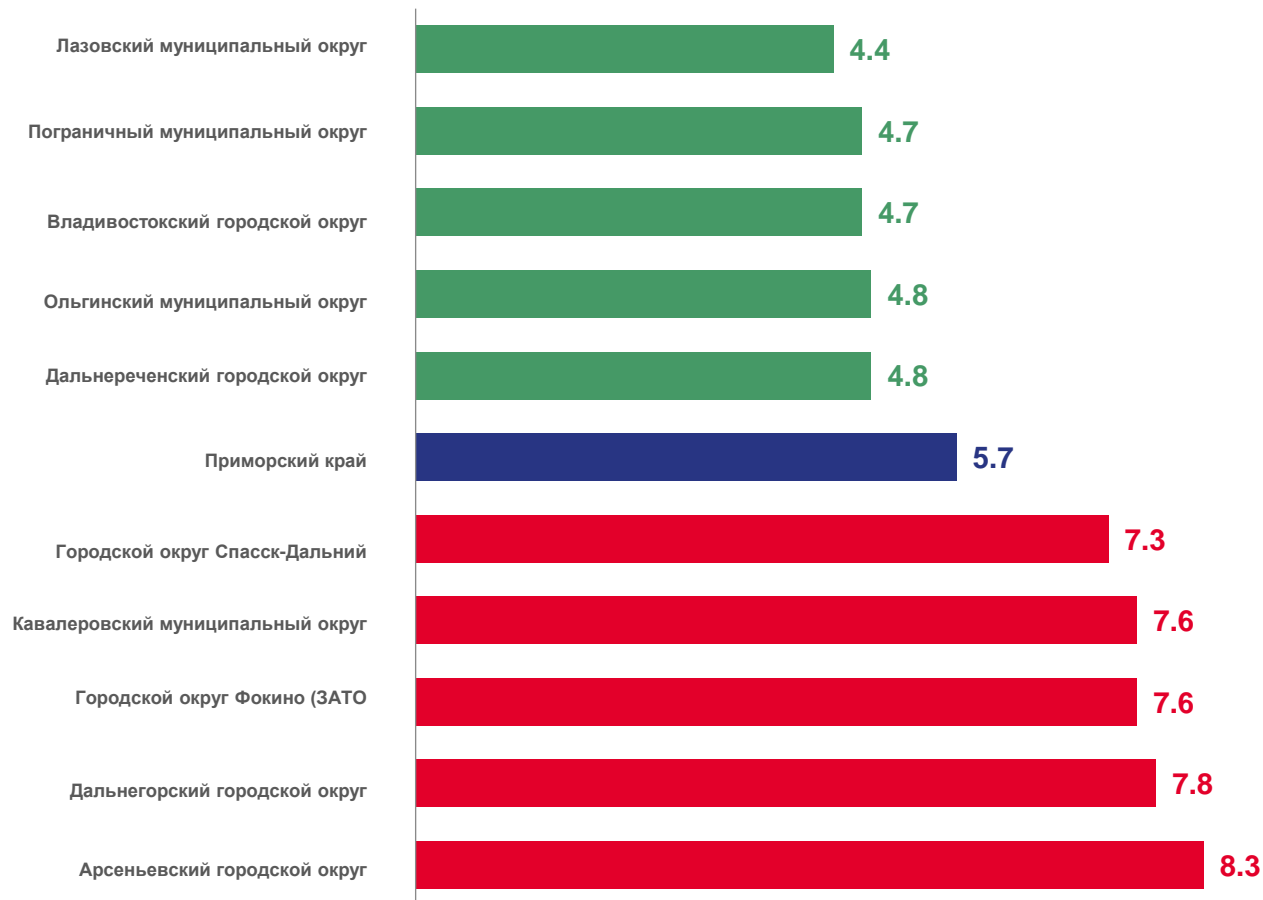

8

муниципальных округов и районов
и городских округов

значение показателя **меньше**,
чем по краю

ЧИСЛО ЗАРЕГИСТРИРОВАННЫХ РАЗВОДОВ

Разводимость

за январь- сентябрь 2023 года

7 715 разводов

Число зарегистрированных разводов

5.7‰ в расчете на 1000 человек населения

Коэффициент разводимости

+0.7%

Изменение к январю-сентябрю 2022

КОЭФФИЦИЕНТ РАЗВОДИМОСТИ

НА 1000 ЧЕЛОВЕК НАСЕЛЕНИЯ

Муниципальные округа и районы и городские округа с наибольшими и наименьшими значениями показателя

10 муниципальных округов и районов и городских округов

значение показателя **меньше**, чем по краю

24 муниципальных округов и районов и городских округов

значение показателя **больше**, чем по краю