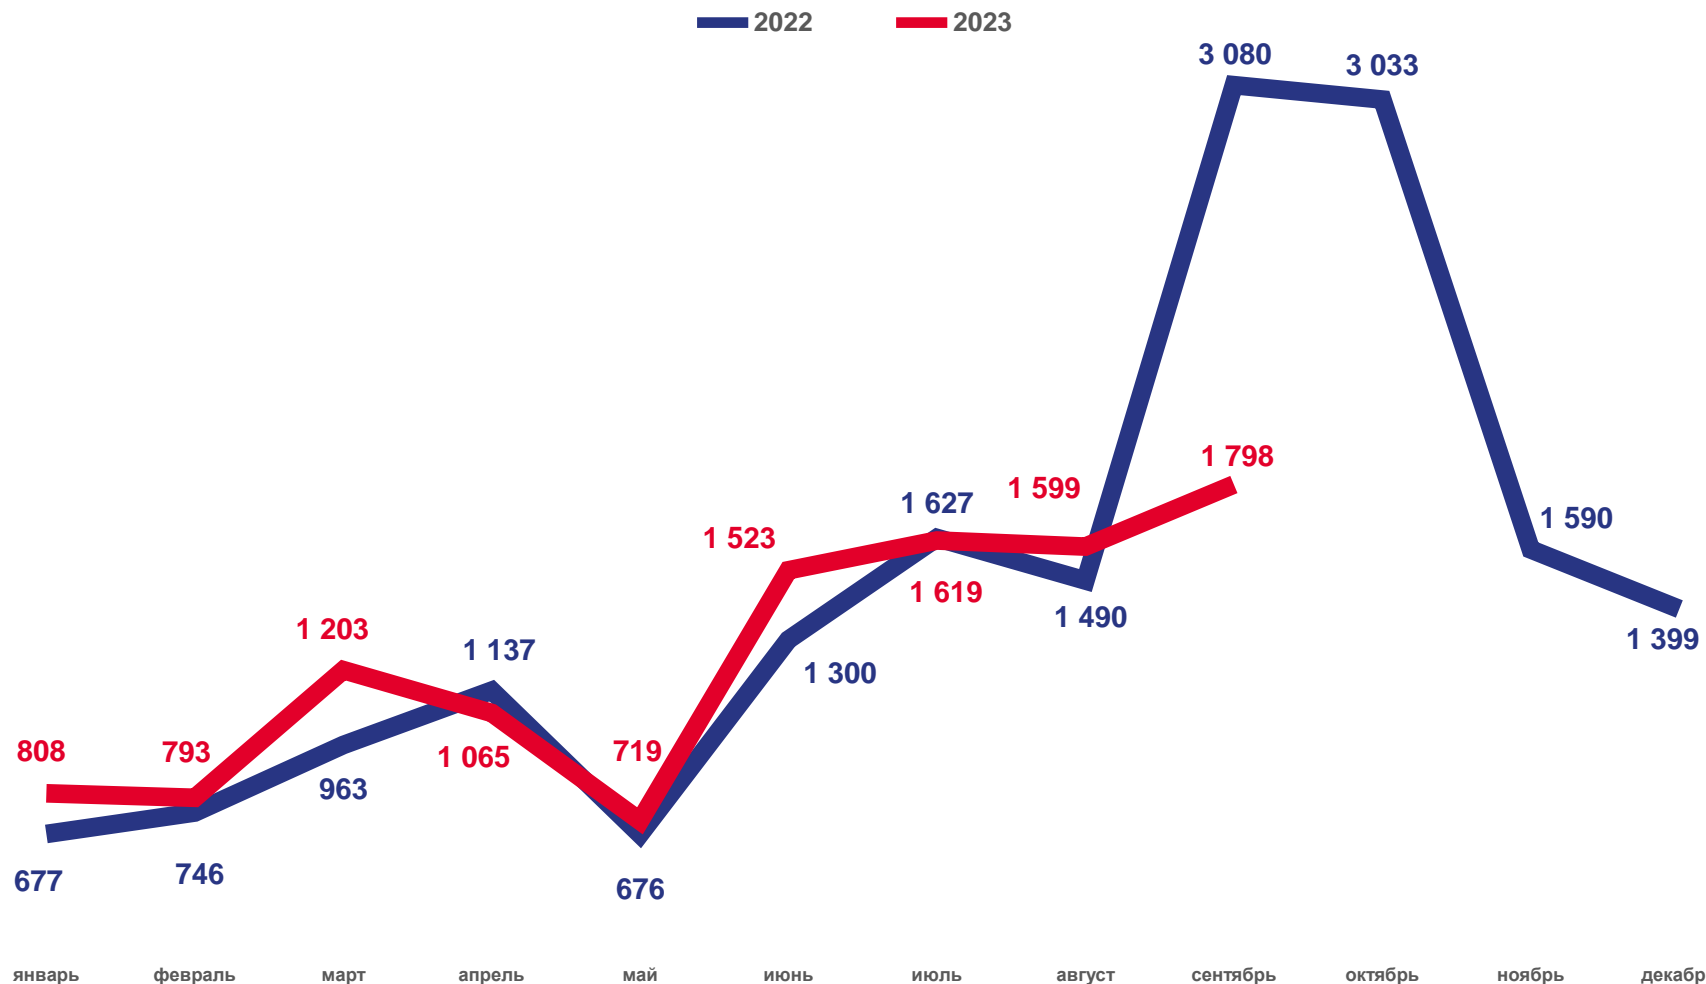

6

муниципальных округов и районов
и городских округов

значение показателя **меньше**,
чем по краю

28

муниципальных округов и районов
и городских округов

значение показателя **больше**,
чем по краю

ЧИСЛО ЗАРЕГИСТРИРОВАННЫХ БРАКОВ

Брачность

за январь-сентябрь 2023 года

11 127 браков

Число зарегистрированных браков

8.2‰ в расчете на 1000 человек населения

Коэффициент брачности

-4.9%

Изменение к январю-сентябрю 2022

КОЭФФИЦИЕНТ БРАЧНОСТИ

НА 1000 ЧЕЛОВЕК НАСЕЛЕНИЯ

Муниципальные округа и районы и городские округа с наибольшими и наименьшими значениями показателя

26

муниципальных округов и районов
и городских округов

значение показателя **больше**,
чем по краю

8

муниципальных округов и районов
и городских округов

значение показателя **меньше**,
чем по краю

ЧИСЛО ЗАРЕГИСТРИРОВАННЫХ РАЗВОДОВ

Разводимость

за январь- сентябрь 2023 года

7 715 разводов

Число зарегистрированных разводов