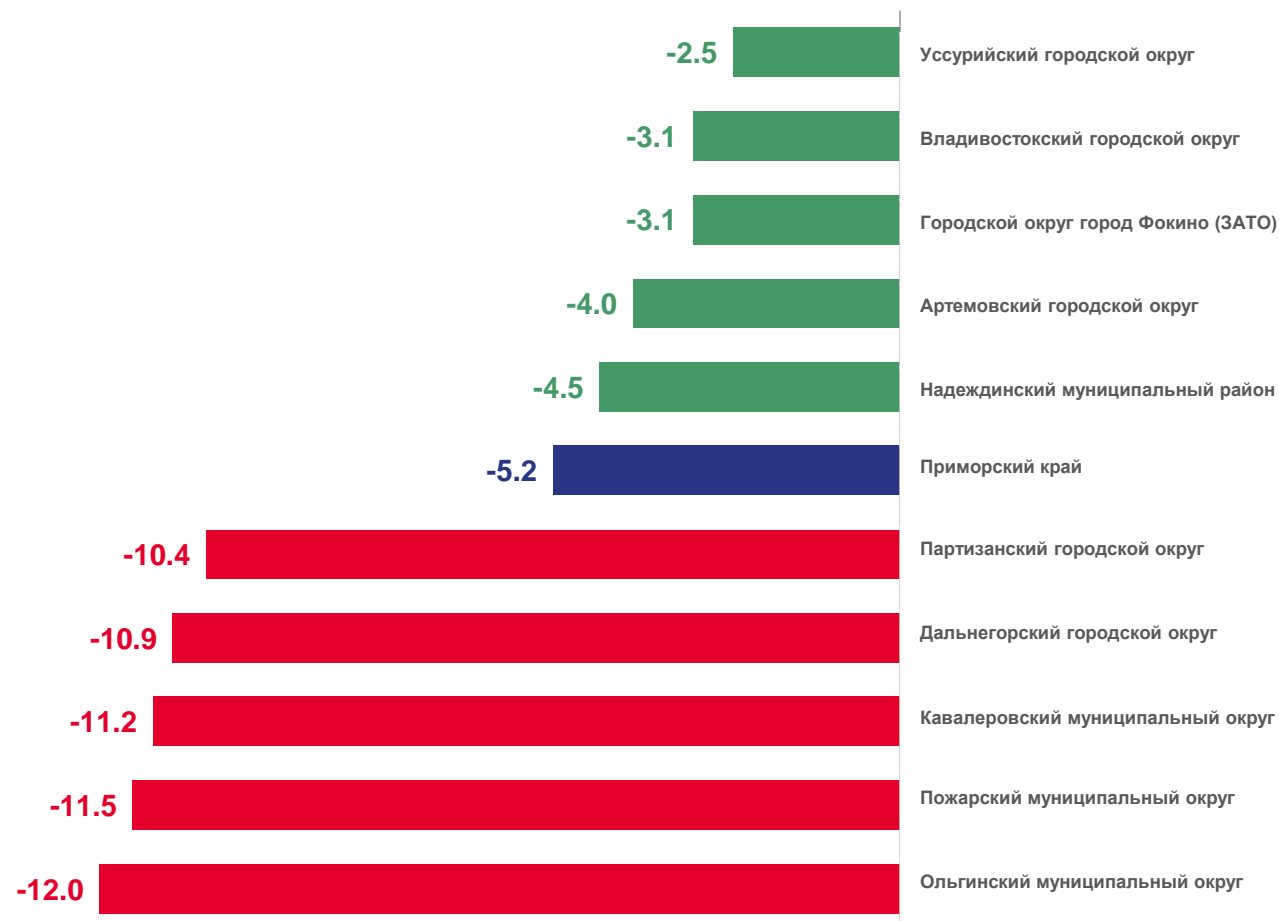

Коэффициент естественной убыли

КОЭФФИЦИЕНТ ЕСТЕСТВЕННОЙ УБЫЛИ НАСЕЛЕНИЯ

НА 1000 ЧЕЛОВЕК НАСЕЛЕНИЯ

Муниципальные округа и районы и городские округа с наибольшими и наименьшими значениями показателя

6

муниципальных округов и районов и городских округов

значение показателя **меньше**, чем по краю

28

муниципальных округов и районов и городских округов

значение показателя **больше**, чем по краю

ЧИСЛО ЗАРЕГИСТРИРОВАННЫХ РОДИВШИХСЯ

Рождаемость

за январь-сентябрь 2023 года