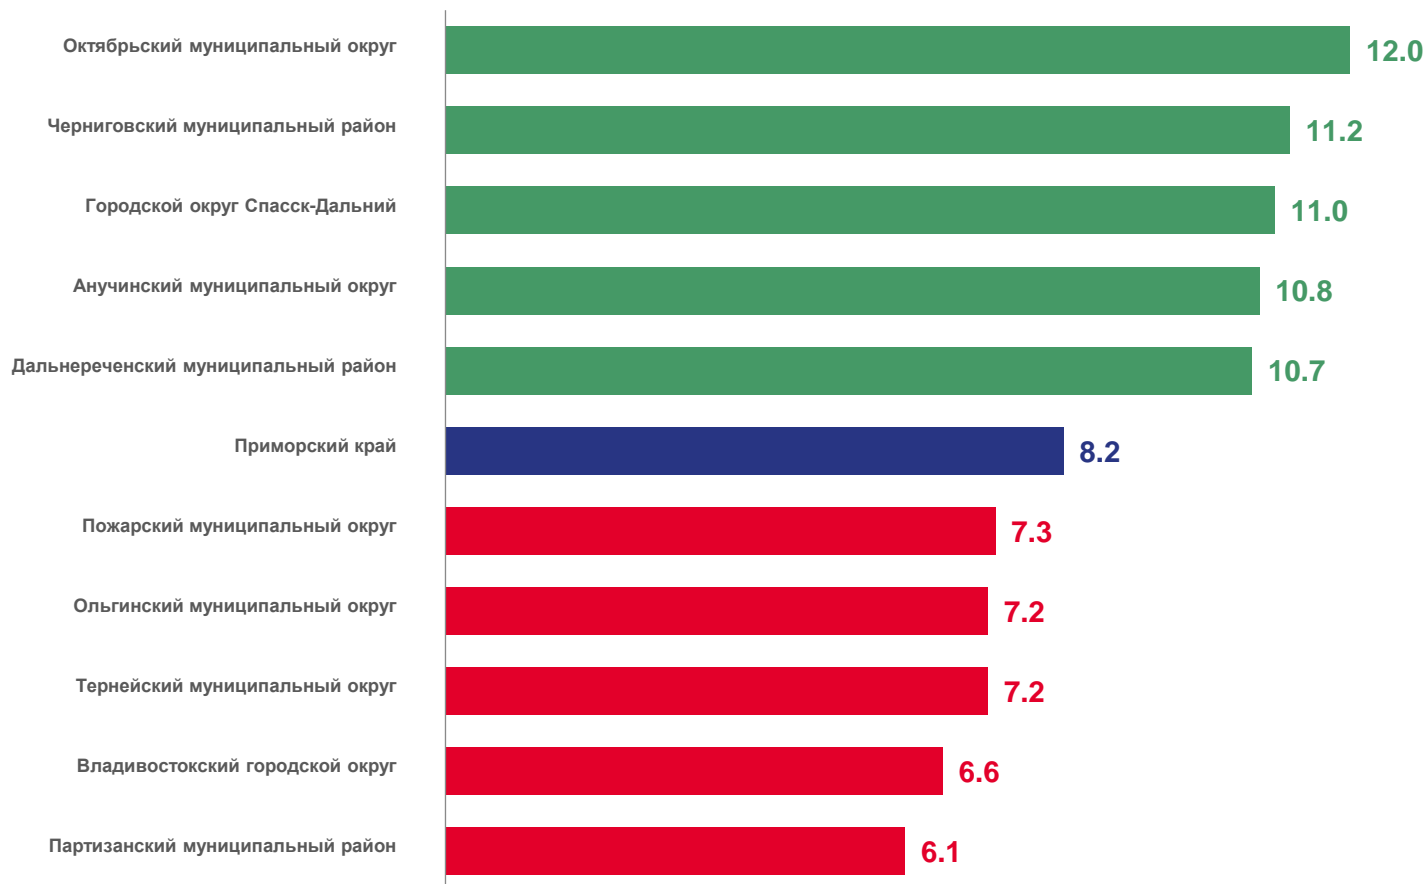

6

муниципальных округов и районов
и городских округов

значение показателя **меньше**,
чем по краю

28

муниципальных округов и районов
и городских округов

значение показателя **больше**,
чем по краю

ЧИСЛО ЗАРЕГИСТРИРОВАННЫХ БРАКОВ

Брачность

за январь-сентябрь 2023 года

11 127 браков

Число зарегистрированных браков

8.2‰ в расчете на 1000 человек населения

Коэффициент брачности

-4.9%

Изменение к январю-сентябрю 2022

КОЭФФИЦИЕНТ БРАЧНОСТИ

НА 1000 ЧЕЛОВЕК НАСЕЛЕНИЯ

Муниципальные округа и районы и городские округа с наибольшими и наименьшими значениями показателя

26

муниципальных округов и районов
и городских округов

значение показателя **больше**,
чем по краю