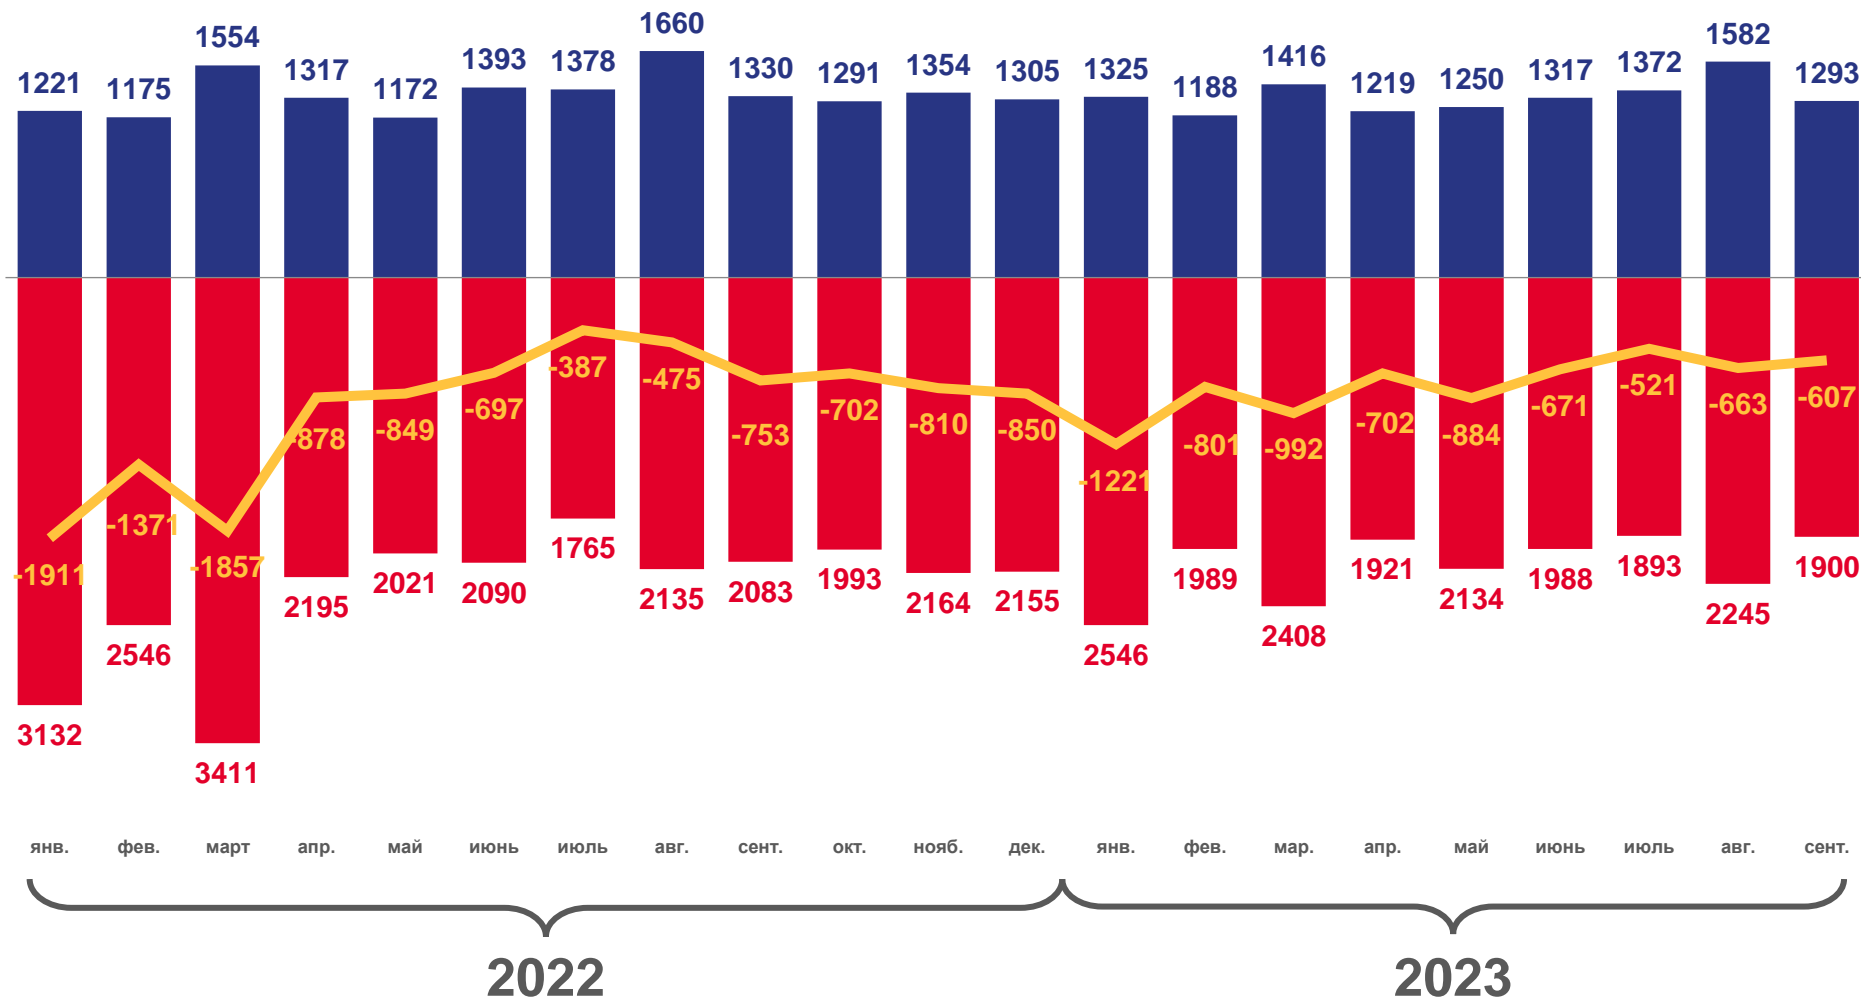

ЕСТЕСТВЕННОЕ ДВИЖЕНИЕ НАСЕЛЕНИЯ

ЧЕЛОВЕК

■ Число родившихся ■ Число умерших — Естественная убыль

Показатели естественного движения населения

за январь-сентябрь 2023 года

-7 062 человек

Естественная убыль

-5.2‰ в расчете на 1000 человек населения

Коэффициент естественной убыли