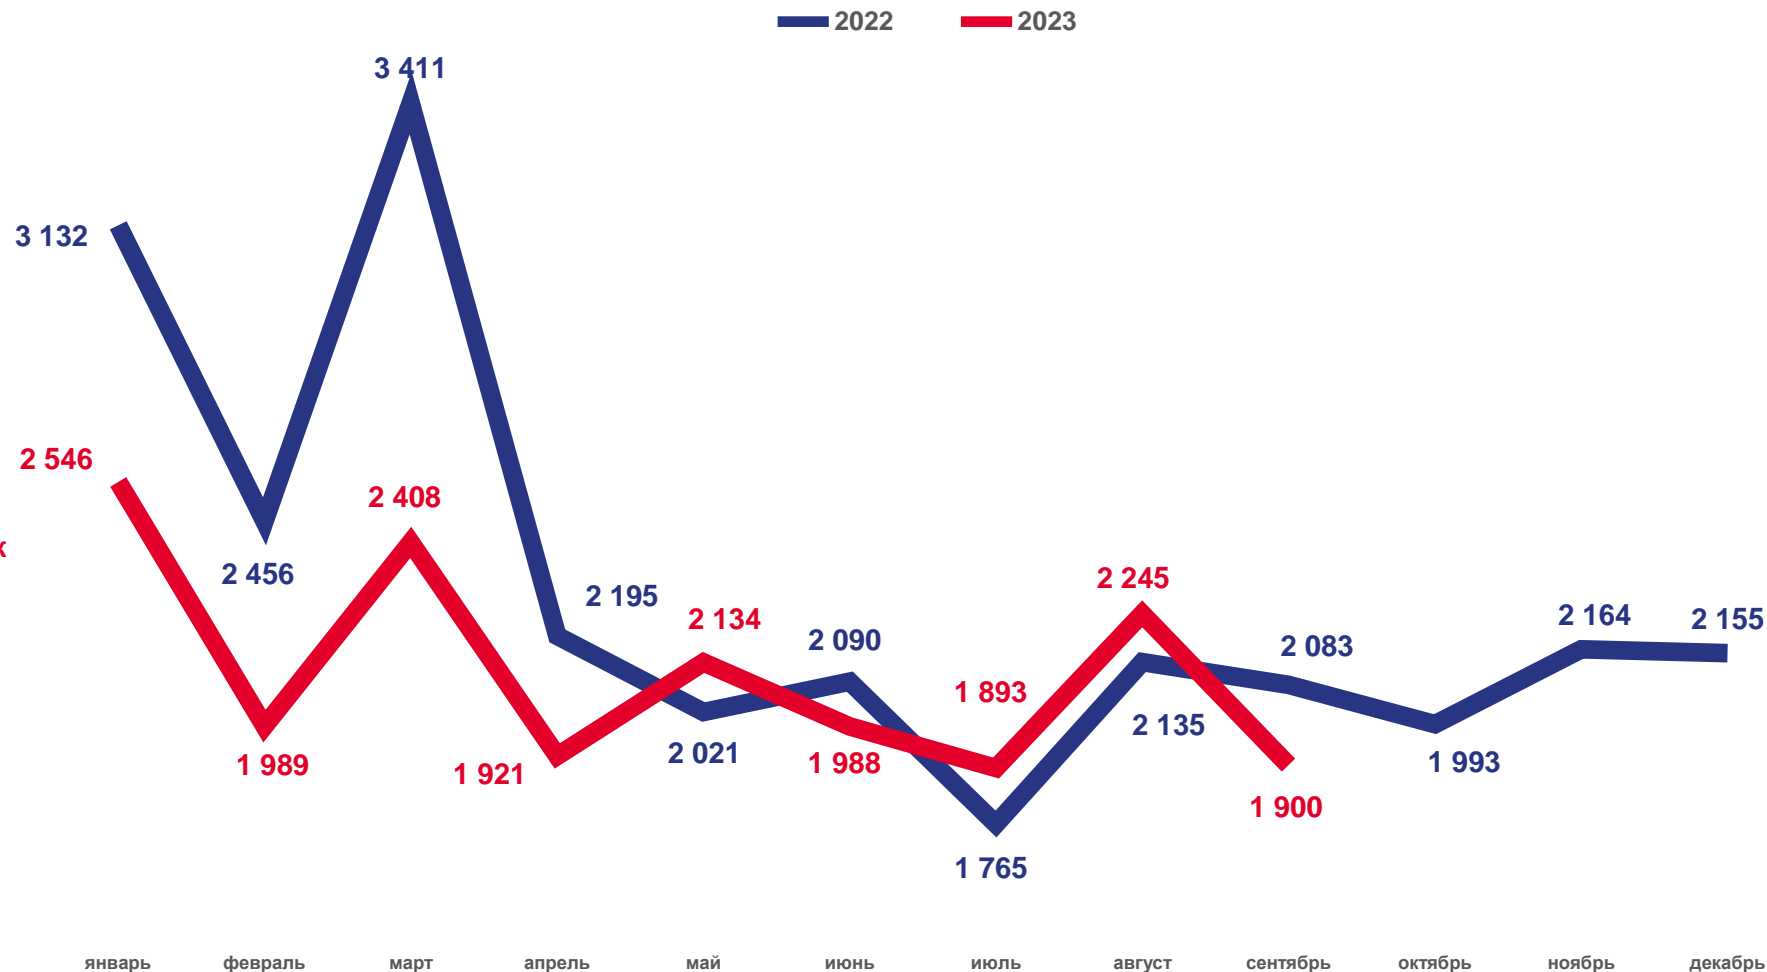

ЧИСЛО ЗАРЕГИСТРИРОВАННЫХ УМЕРШИХ

Смертность

за январь-сентябрь 2023 года

19 024 человек

Число зарегистрированных умерших

14.0% в расчете на 1000 человек населения

Коэффициент смертности

-11.0%

Изменение к январю-сентябрю 2022